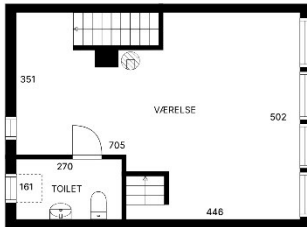

FORHUS

Overgaden Oven Vandet 22, 1415 København K

3. SAL

STUEPLAN

1. SAL

HEMS

KÆLDER

2. SAL

BEMÆRK VENLIGST AT DETTE ER EN VEJLEDENDE PLANTEGNING OG ER DERFOR IKKE MÅLFAST.

BAGHUS

Overgaden Oven Vandet 22, 1415 København K

1. SAL

2. SAL

STUEPLAN

BEMÆRK VENLIGST AT DETTE ER EN VEJLEDENDE PLANTEGNING OG ER DERFOR IKKE MÅLFAST.