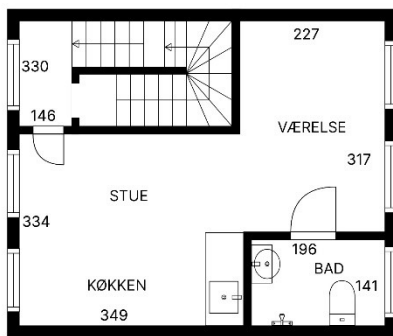

FORHUS

Overgaden Oven Vandet 22, 1415 København K

3. SAL

STUEPLAN

1. SAL

HEMS

KÆLDER

2. SAL

BEMÆRK VENLIGST AT DETTE ER EN VEJLEDENDE PLANTEGNING OG ER DERFOR IKKE MÅLFAST.

BAGHUS

Overgaden Oven Vandet 22, 1415 København K

1. SAL

2. SAL

STUEPLAN

BEMÆRK VENLIGST AT DETTE ER EN VEJLEDENDE PLANTEGNING OG ER DERFOR IKKE MÅLFAST.