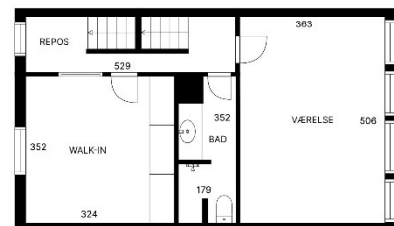

FORHUS

Overgaden Oven Vandet 22, 1415 København K

3. SAL

STUEPLAN

1. SAL

HEMS

KÆLDER

2. SAL

BEMÆRK VENLIGST AT DETTE ER EN VEJLEDENDE PLANTEGNING OG ER DERFOR IKKE MÅLFAST.

BAGHUS

Overgaden Oven Vandet 22, 1415 København K

1. SAL

2. SAL

STUEPLAN

BEMÆRK VENLIGST AT DETTE ER EN VEJLEDENDE PLANTEGNING OG ER DERFOR IKKE MÅLFAST.