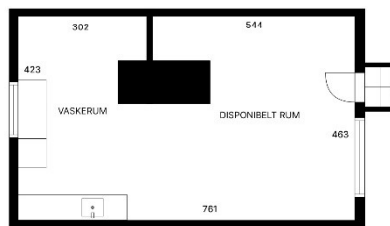

FORHUS

Overgaden Oven Vandet 22, 1415 København K

3. SAL

STUEPLAN

1. SAL

HEMS

KÆLDER

2. SAL

BEMÆRK VENLIGST AT DETTE ER EN VEJLEDENDE PLANTEGNING OG ER DERFOR IKKE MÅLFAST.

BAGHUS

Overgaden Oven Vandet 22, 1415 København K

1. SAL

2. SAL

STUEPLAN

BEMÆRK VENLIGST AT DETTE ER EN VEJLEDENDE PLANTEGNING OG ER DERFOR IKKE MÅLFAST.