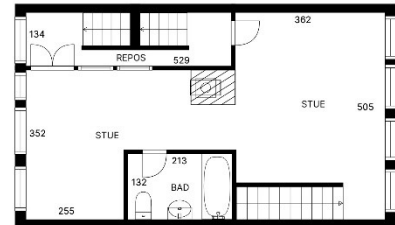

FORHUS

Overgaden Oven Vandet 22, 1415 København K

3. SAL

STUEPLAN

1. SAL

HEMS

KÆLDER

2. SAL

BEMÆRK VENLIGST AT DETTE ER EN VEJLEDENDE PLANTEGNING OG ER DERFOR IKKE MÅLFAST.

BAGHUS

Overgaden Oven Vandet 22, 1415 København K

1. SAL

2. SAL

STUEPLAN

BEMÆRK VENLIGST AT DETTE ER EN VEJLEDENDE PLANTEGNING OG ER DERFOR IKKE MÅLFAST.