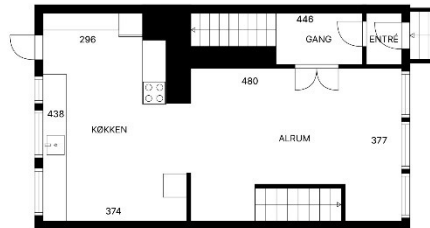

FORHUS

Overgaden Oven Vandet 22, 1415 København K

3. SAL

STUEPLAN

1. SAL

HEMS

KÆLDER

2. SAL

BEMÆRK VENLIGST AT DETTE ER EN VEJLEDENDE PLANTEGNING OG ER DERFOR IKKE MÅLFAST.

BAGHUS

Overgaden Oven Vandet 22, 1415 København K

1. SAL

2. SAL

STUEPLAN

BEMÆRK VENLIGST AT DETTE ER EN VEJLEDENDE PLANTEGNING OG ER DERFOR IKKE MÅLFAST.