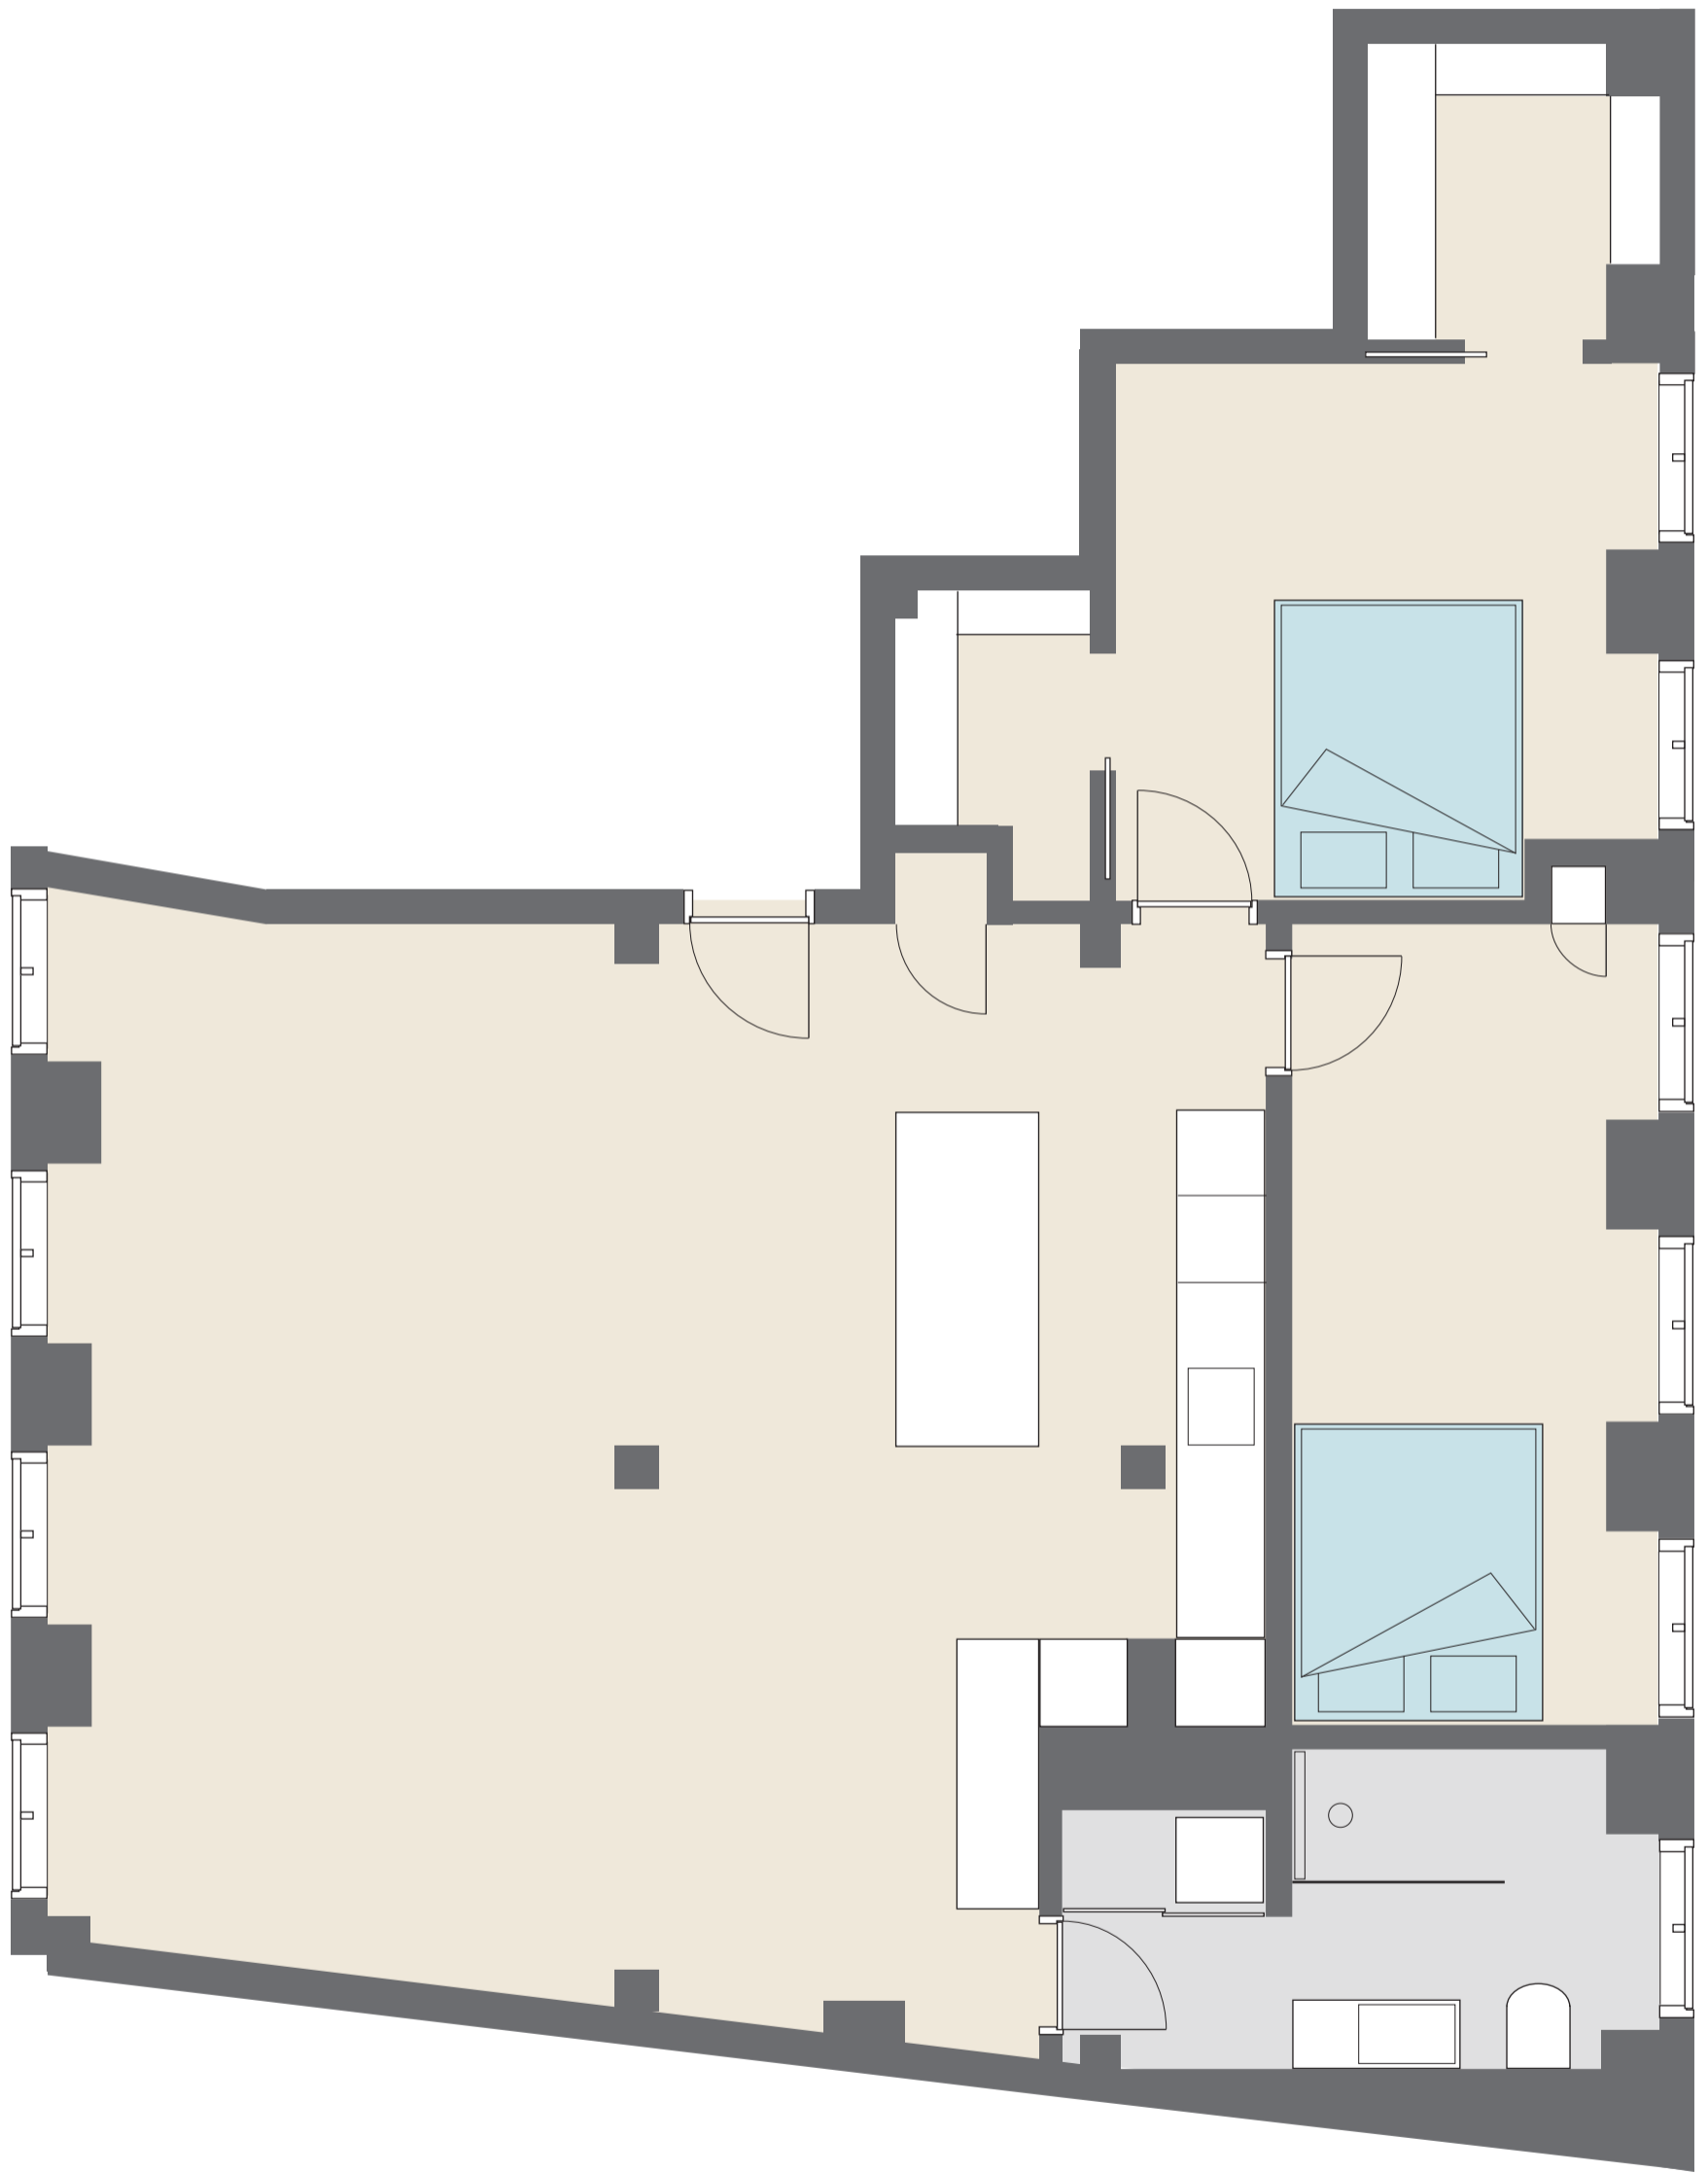

NIELS HEMMINGSENS GADE 32A, 1. TH, 1153 KØBENHAVN K
PLANTEGNING · MÅL CA. 1:50
KUN VEJLEDENDE · IKKE MÅLFAST

NIELS HEMMINGSENS GADE 32A, 1. TH, 1153 KØBENHAVN K
ALTERNATIV INDRETNING · MÅL CA. 1:50
KUN VEJLEDENDE · IKKE MÅLFAST

NIELS HEMMINGSENS GADE 32A, 1. TH, 1153 KØBENHAVN K
ALTERNATIV INDRETNING · MÅL CA. 1:50
KUN VEJLEDENDE · IKKE MÅLFAST