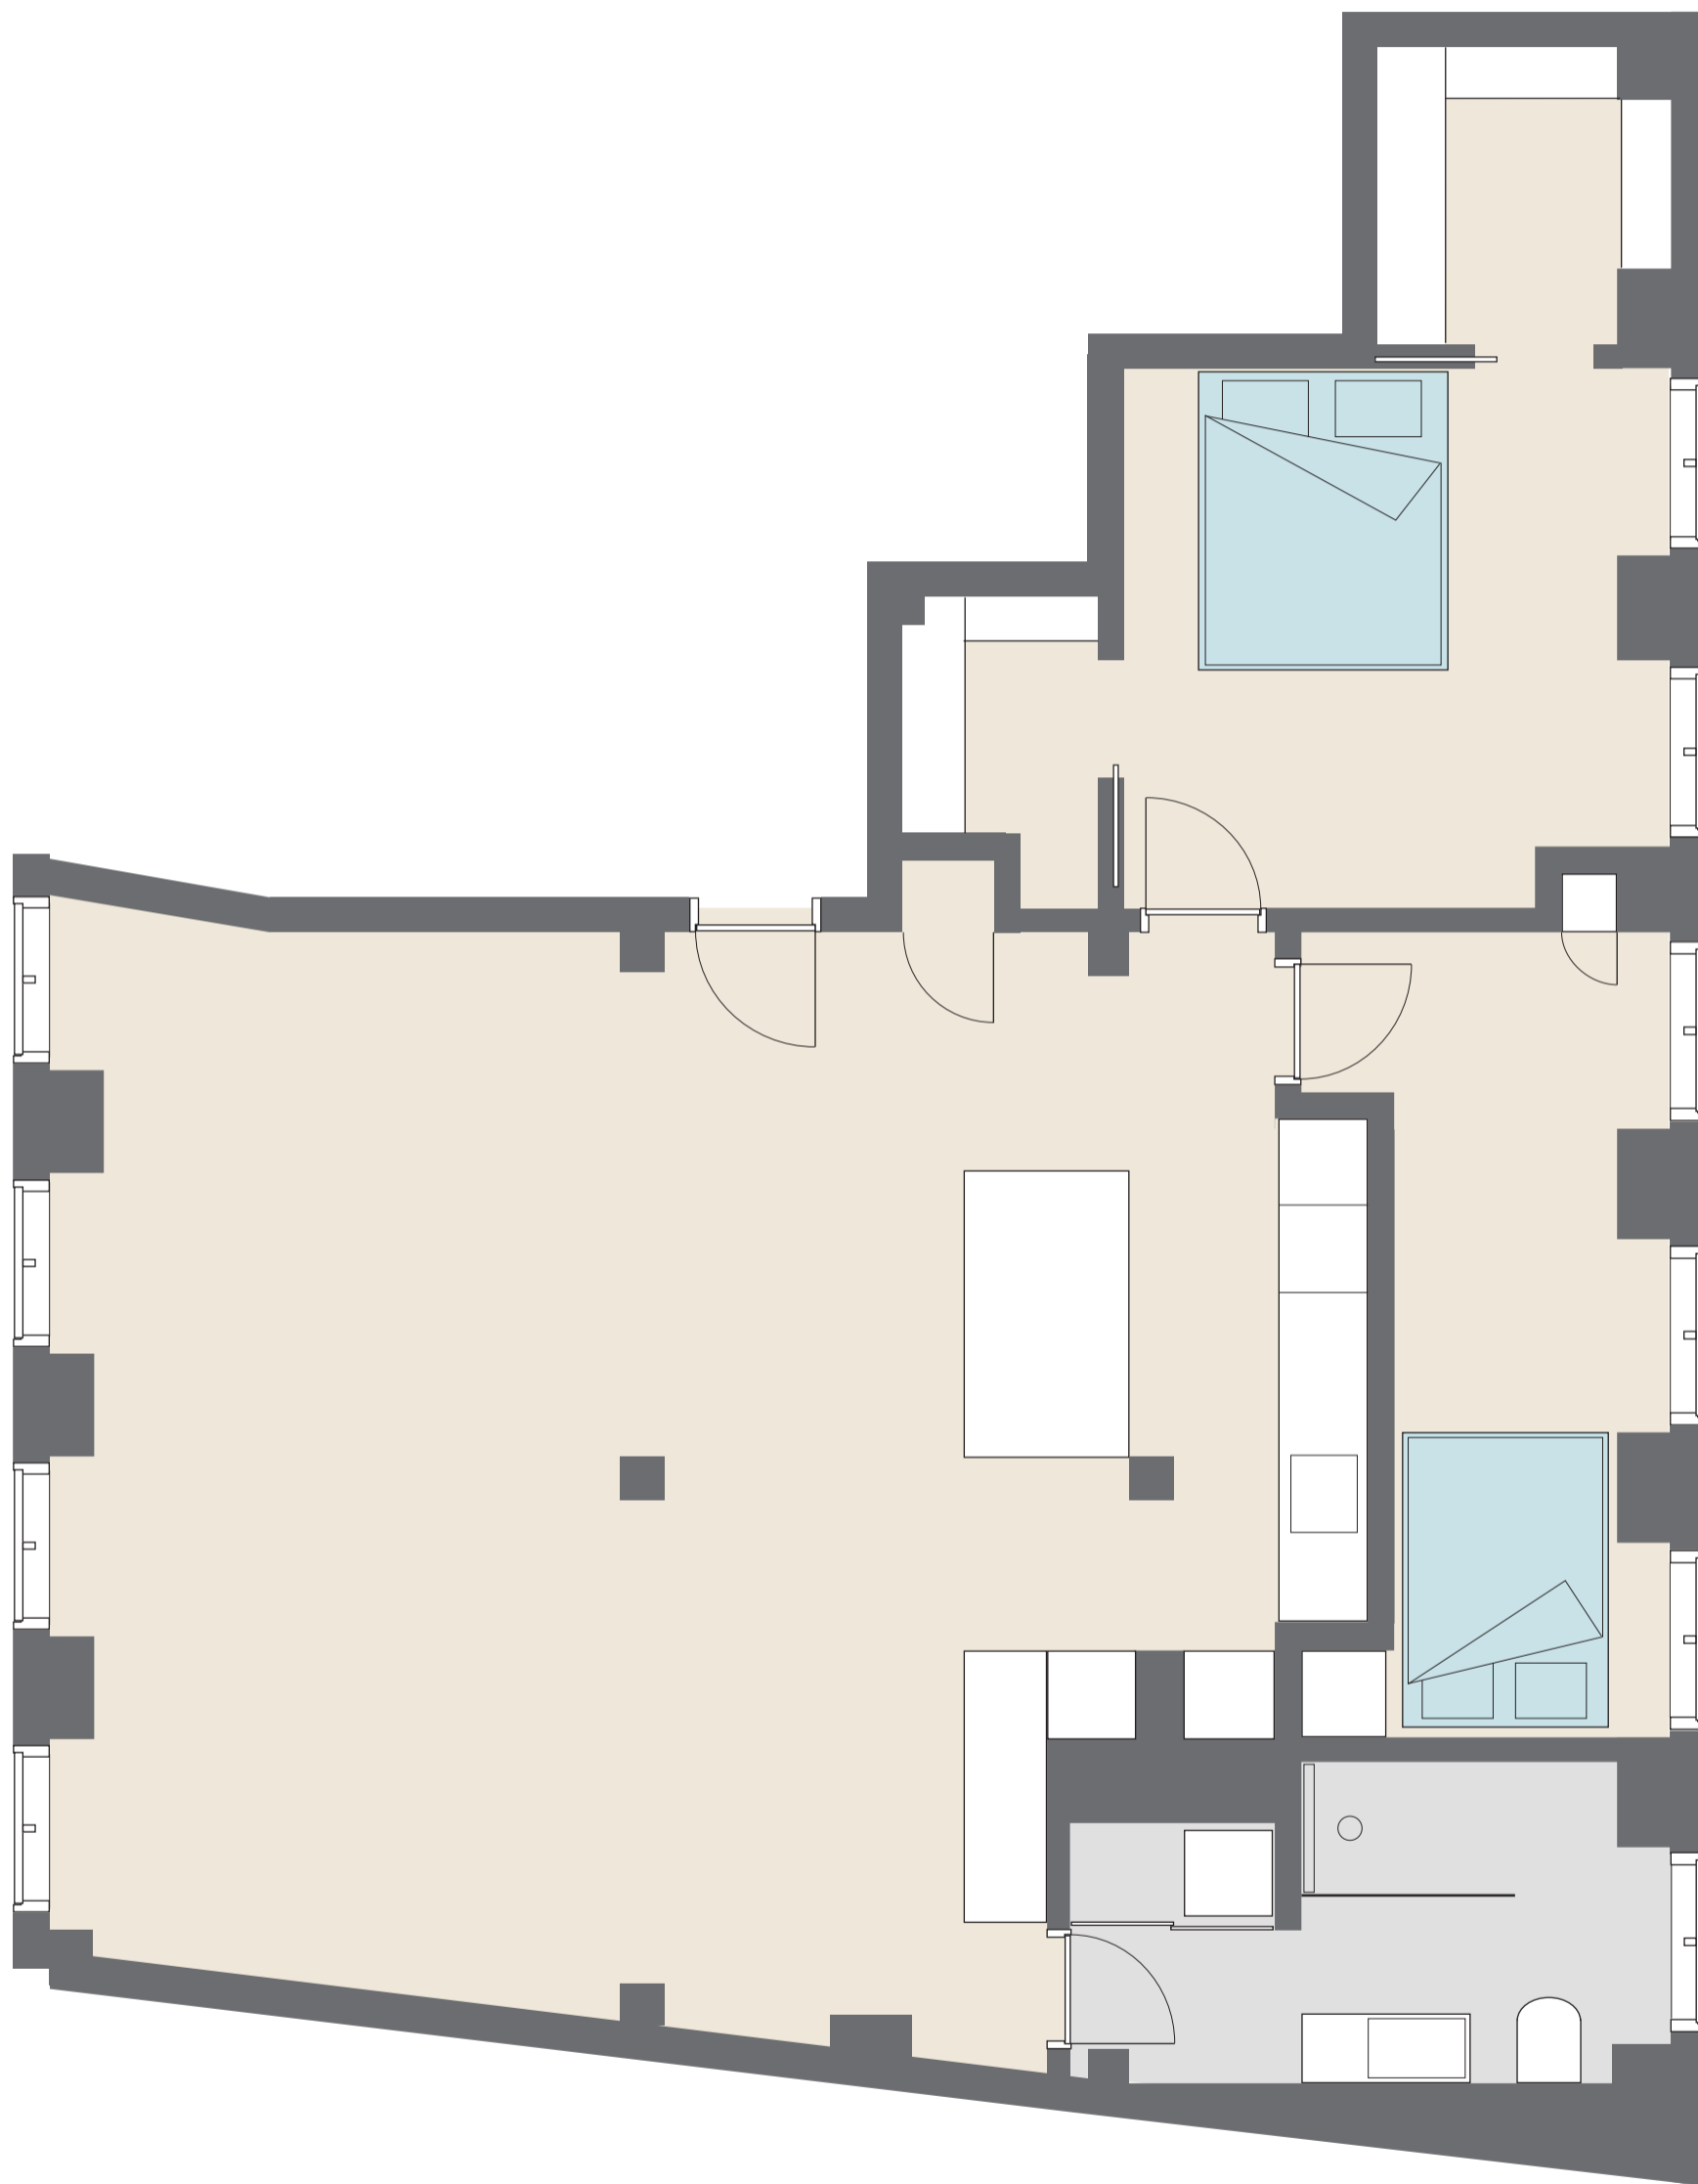

NIELS HEMMINGSENS GADE 32A, 1. TH, 1153 KØBENHAVN K
PLANTEGNING · MÅL CA. 1:50
KUN VEJLEDENDE · IKKE MÅLFAST

NIELS HEMMINGSENS GADE 32A, 1. TH, 1153 KØBENHAVN K
ALTERNATIV INDRETNING · MÅL CA. 1:50
KUN VEJLEDENDE · IKKE MÅLFAST

NIELS HEMMINGSENS GADE 32A, 1. TH, 1153 KØBENHAVN K
ALTERNATIV INDRETNING · MÅL CA. 1:50
KUN VEJLEDENDE · IKKE MÅLFAST