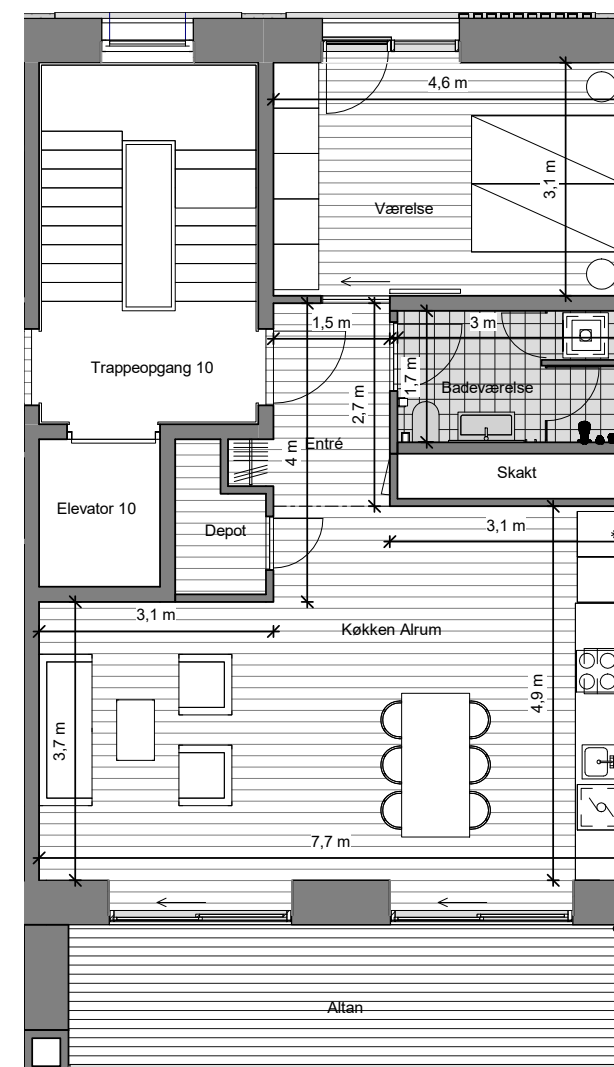

NORD Ø

Mariehamngade 15, 3. tv
Lejlighedsnummer 15

Altan	15	m ²
BBR	86	m ²
Tinglyst areal	75	m ²

Signaturforklaring

	Køle-fryseskab, integreret		Vaskesøjle
	Overskab		Optionsvæg
	Opvaskemaskine, integreret		Teknikdør
	Kogeplade / Indbygningsovn 600x600		Skydedør
	Nedhængt loft		Alm. skabe
	Dobbelthøjt		

Note:
Den viste møblering inde og ude samt stiplede skabe medfølger ikke. De angivne mål er angivet med én decimal og er derfor kun vejledende og uden ansvar for sælger og mægler, idet der henvises til købsaftalens bestemmelser og Dansk Ejendomsmæglerforenings branchenorm.

Bemærk at de i plantegningen anførte mål fra væg til væg ikke tager højde for indsat inventar såsom skabe, køkkenelementer, indvendige trapper m.v.