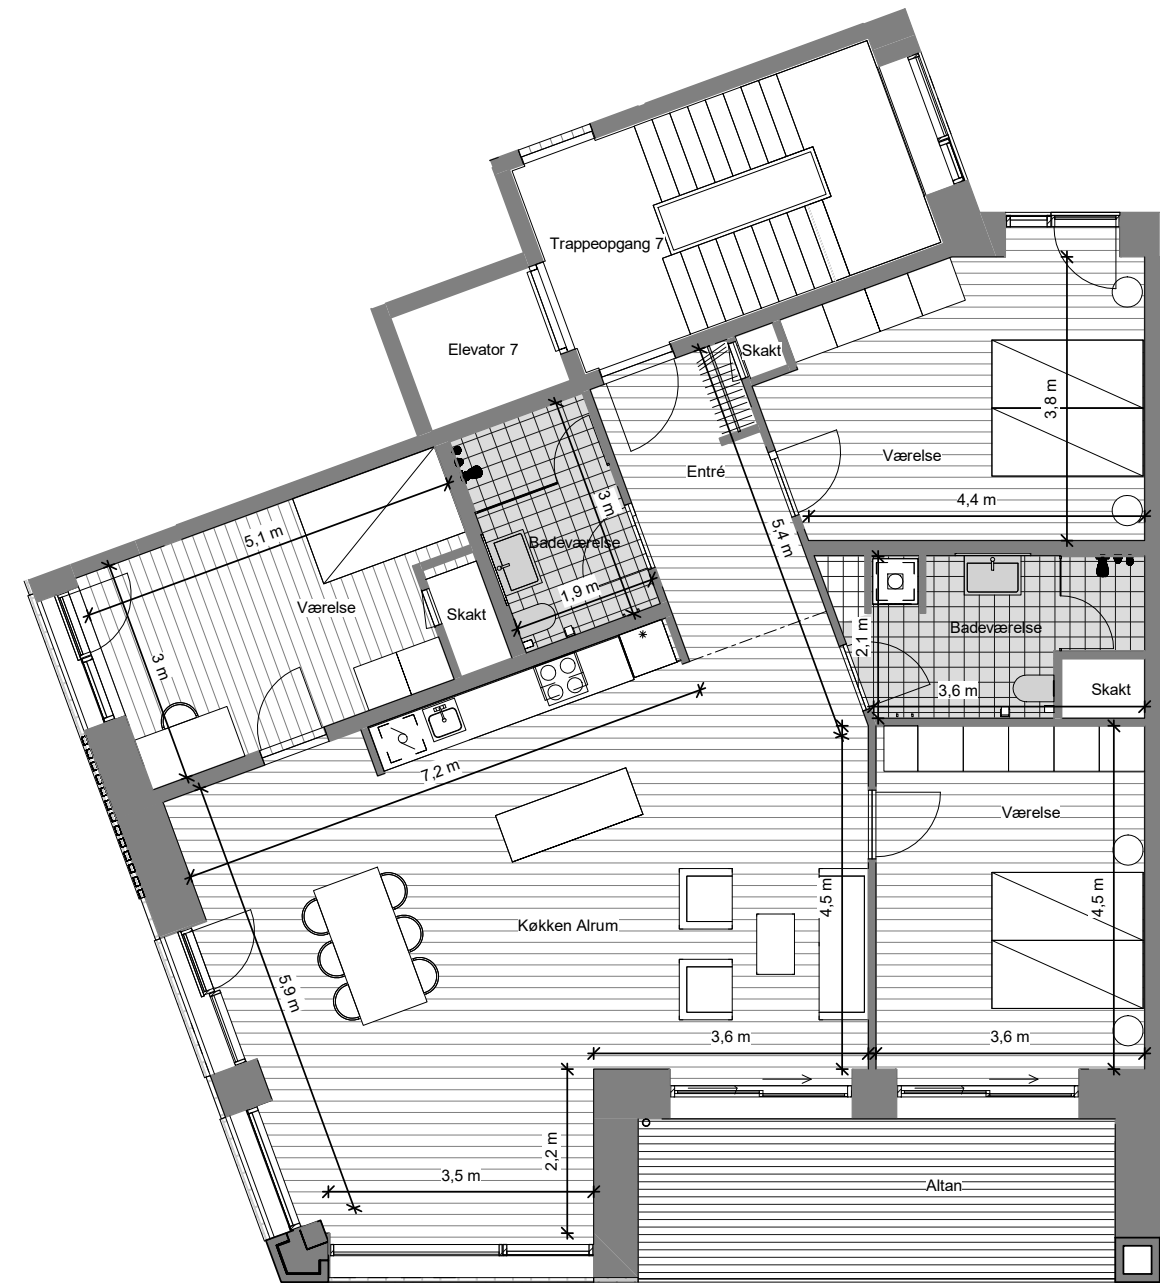

NORD Ø

Mariehamngade 5, 4. tv
Lejlighedsnummer 71

Altan	16	m ²
BBR	156	m ²
Tinglyst areal	144	m ²

Signaturforklaring

	Køle-fryseskab, integreret		Vaskesøjle
	Overskab		Optionsvæg
	Opvaskemaskine, integreret		Teknikdør
	Kogeplader / Indbygningsovn 600x600		Skydedør
	Nedhængt loft		Alm. skabe
	Dobbelthøjt		

Note:

Den viste møblering inde og ude samt stiplede skabe medfølger ikke. De angivne mål er angivet med én decimal og er derfor kun vejledende og uden ansvar for sælger og mægler, idet der henvises til købsaftalens bestemmelser og Dansk Ejendomsmæglerforenings branchenorm.

Bemærk at de i plantegningen anførte mål fra væg til væg ikke tager højde for indsat inventar såsom skabe, køkkenelementer, indvendige trapper m.v.

**Henning
Larsen**

LÜTZAU

PFA
Mere til dig