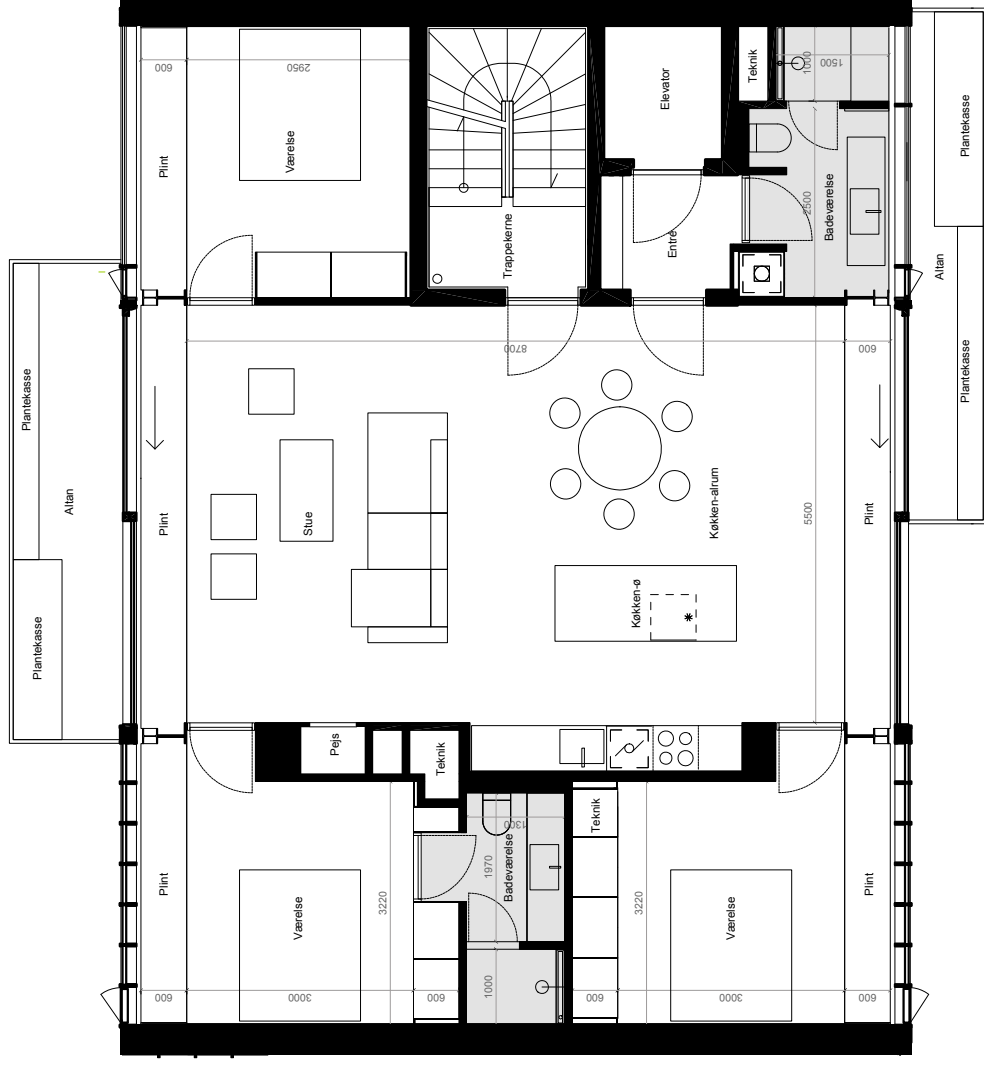

Sorgenfrigade 10A 4 sal
 Altan 10 + 7 m²
 BBR 148 m²
 Tinglyst areal 133 m²

Signaturforklaring

 Køle-fryseskuffer, integreret

 Vask

 Opvaskemaskine, integreret

 Kogeplader / Indbygningsovn 600x600

 Vaskesøjle

 Skydedør

 Skabe, integreret

 5 meter