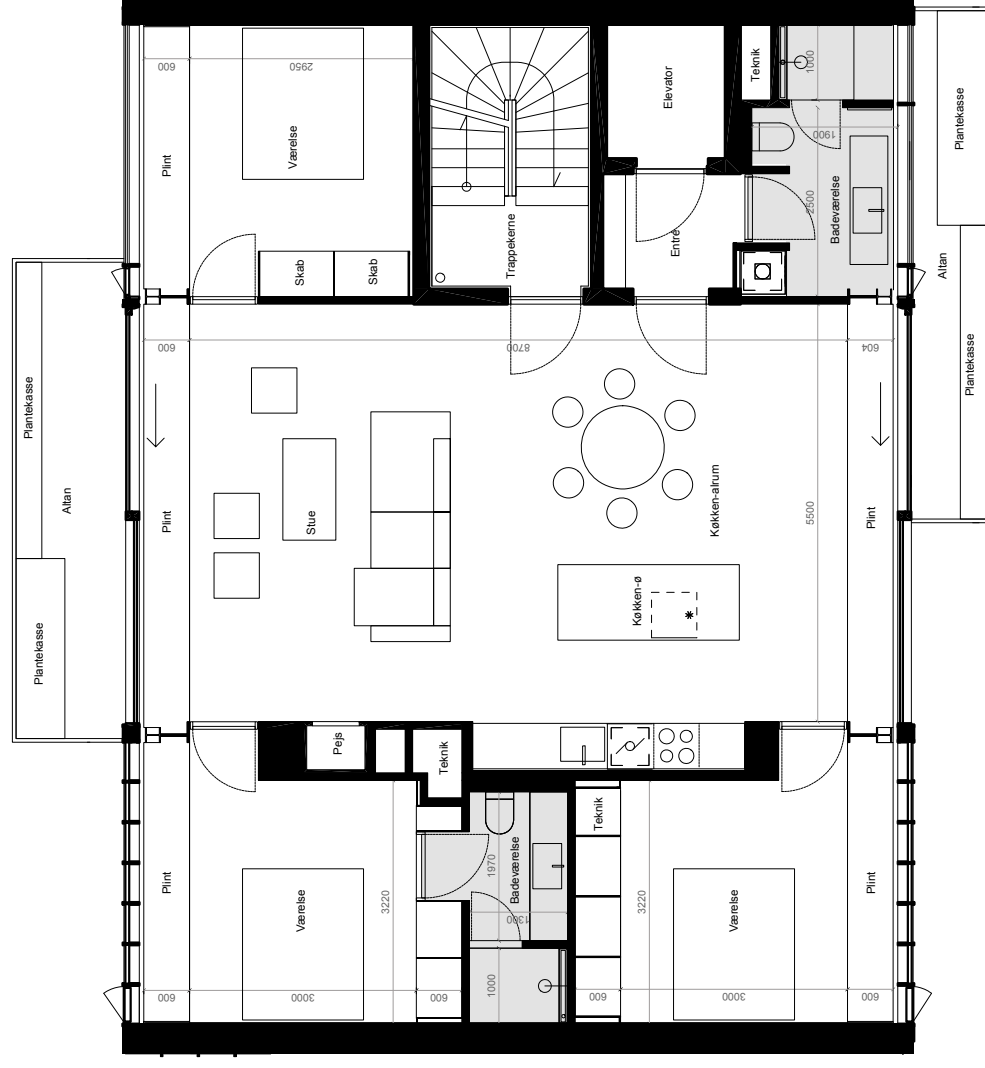

Sorgenfrigade 10A 2 sal

Altan 10 + 7 m<sup>2</sup>

BBR 148 m<sup>2</sup>

Tinglyst areal 133 m<sup>2</sup>

#### Signaturforklaring

 Køle-fryseskuffer, integreret

 Vask

 Opvaskemaskine, integreret

 Kogeplader / Indbygningsovn 600x600

 Vaskesøjle

 Skydedør

 Skabe, integreret

 5 meter