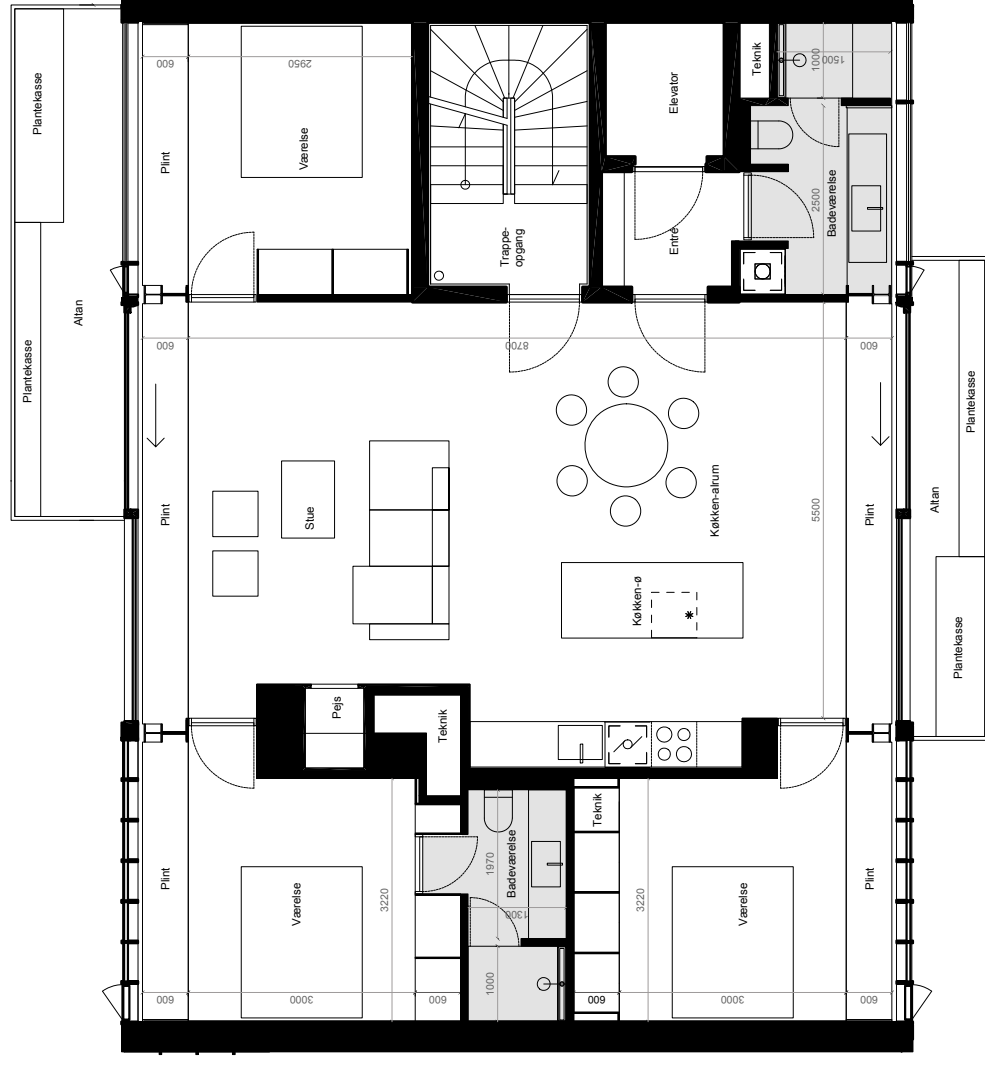

Sorgenfrigade 10A 1 sal

Altan 10 + 7 m<sup>2</sup>

BBR 148 m<sup>2</sup>

Tinglyst areal 133 m<sup>2</sup>

#### Signaturforklaring

 Køle-fryseskuffer, integreret

 Vask

 Opvaskemaskine, integreret

 Kogeplader / Indbygningsovn 600x600

 Vaskesøjle

 Skydedør

 Skabe, integreret

 5 meter