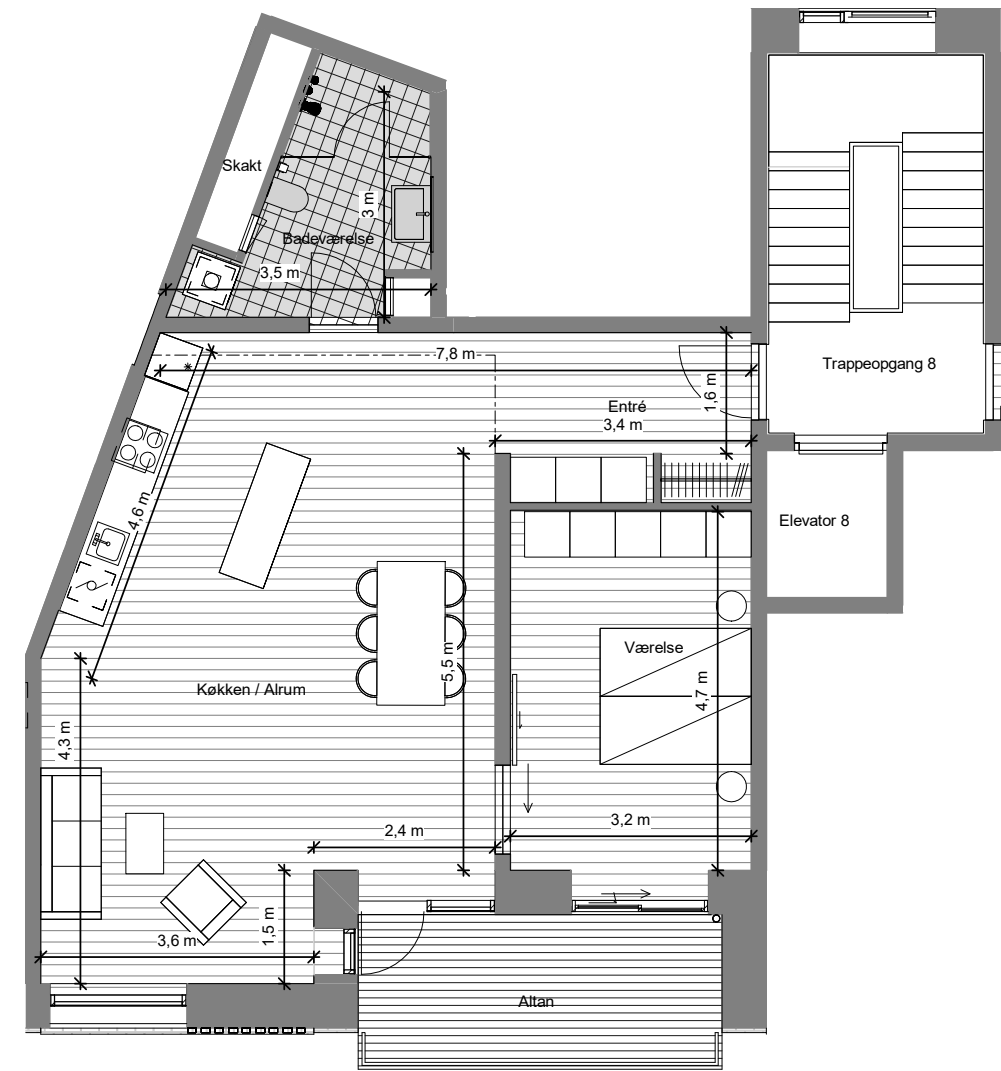

NORD Ø

Mariehamngade 3, 3. th
Lejlighedsnummer 82

Altan	10	m ²
BBR	102	m ²
Tinglyst areal	90	m ²

Signaturforklaring

	Køle-fryseskab, integreret		Vaskesøjle
	Overskab		Optionsvæg
	Opvaskemaskine, integreret		Teknikdør
	Kogeplader / Indbygningsovn 600x600		Skydedør
	Nedhængt loft		Alm. skabe
	Dobbelthøjt		

Note:

Den viste møblering inde og ude samt stiplede skabe medfølger ikke. De angivne mål er angivet med én decimal og er derfor kun vejledende og uden ansvar for sælger og mægler, idet der henvises til købsaftalens bestemmelser og Dansk Ejendomsmæglerforenings branchenorm.

Bemærk at de i plantegningen anførte mål fra væg til væg ikke tager højde for indsat inventar såsom skabe, køkkenelementer, indvendige trapper m.v.

**Henning
Larsen**

LÜTZAU

PFA
Mere til dig