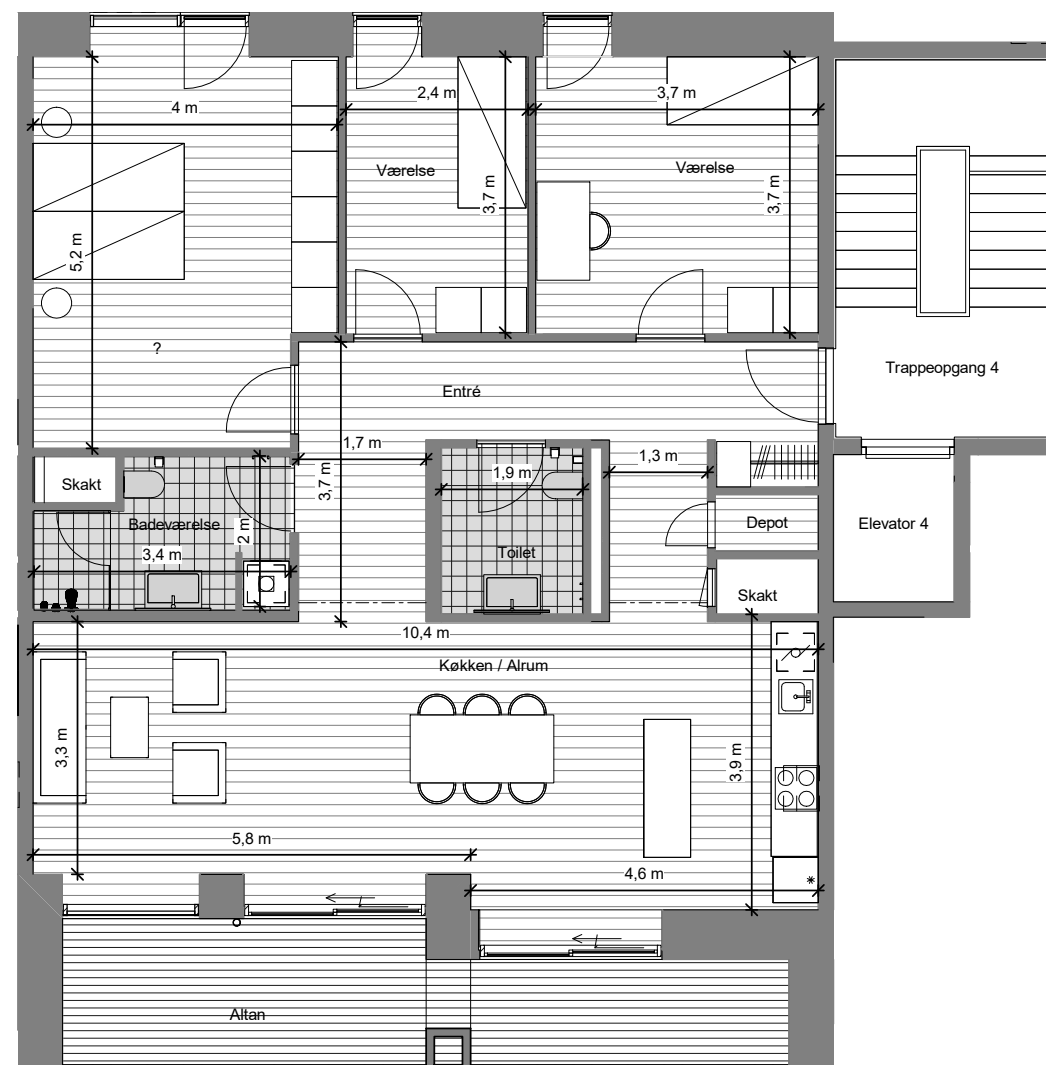

NORD Ø

Tallinngade 8, 1. th
Lejlighedsnummer 39

Altan	17	m ²
BBR	144	m ²
Tinglyst areal	130	m ²

Signaturforklaring

	Køle-fryseskab, integreret		Vaskesøjle
	Overskab		Optionsvæg
	Opvaskemaskine, integreret		Teknikdør
	Kogeplader / Indbygningsovn 600x600		Skydedør
	Nedhængt loft		Alm. skabe
	Dobbelthøjt		

Note:
Den viste møblering inde og ude samt stiplede skabe medfølger ikke. De angivne mål er angivet med én decimal og er derfor kun vejledende og uden ansvar for sælger og mægler, idet der henvises til købsaftalens bestemmelser og Dansk Ejendomsmæglerforenings branchenorm.

Bemærk at de i plantegningen anførte mål fra væg til væg ikke tager højde for indsat inventar såsom skabe, køkkenelementer, indvendige trapper m.v.