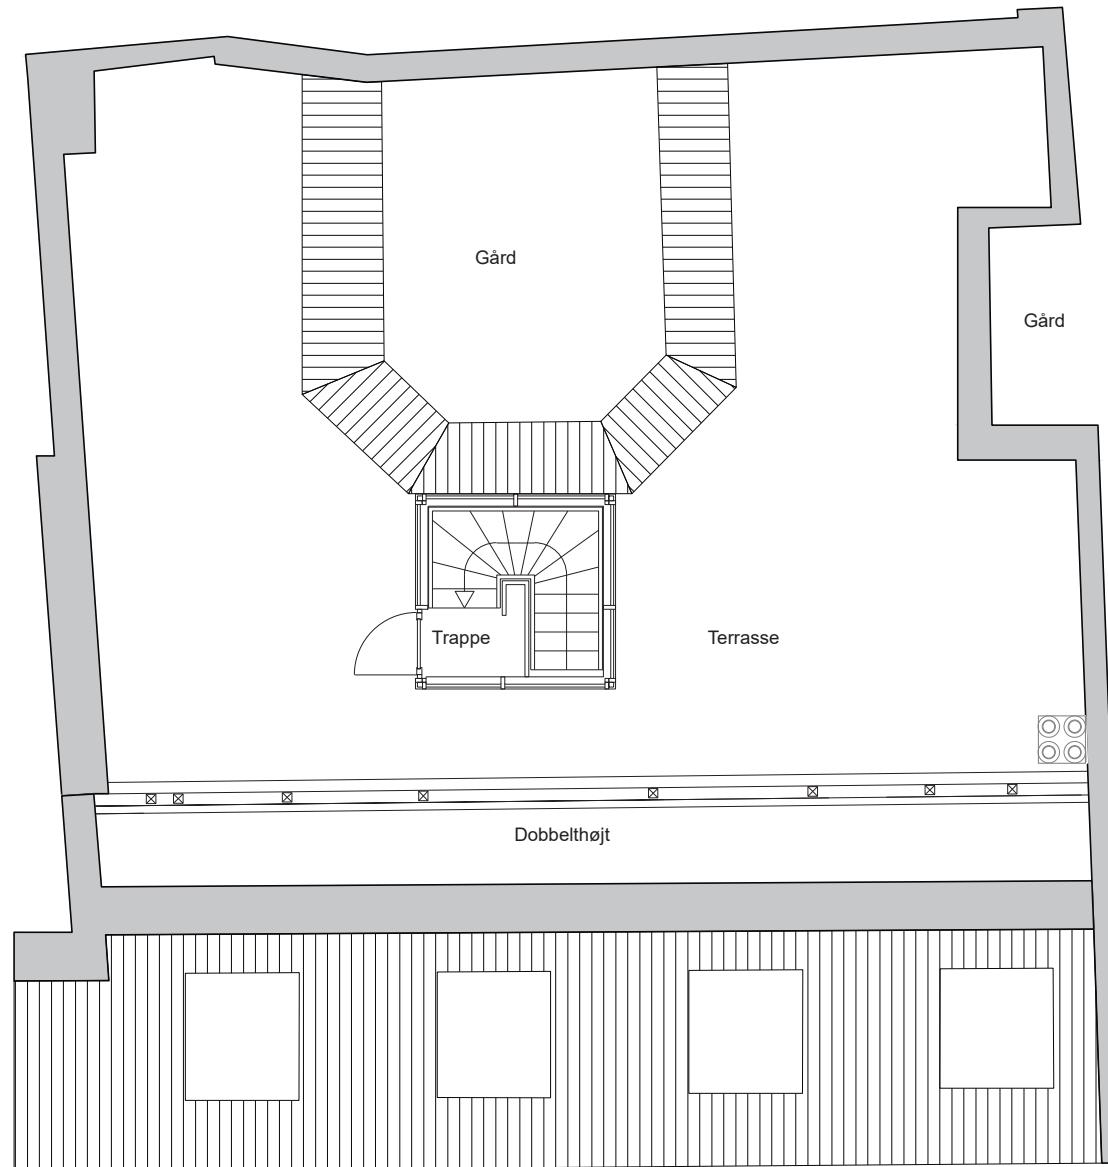

Store Strandstræde 14

Dato: 08.11.2017

PFA
EJENDOMME

THYLANDER GRUPPEN

LARS GITZ ARCHITECTS
ARCHITECTS M.A.A. DESIGNERS M.D.D.

Store Strandstræde 14, 4. sal
1255 København K

Mål: 1:100
Bruttoareal: 177 m²

-  * Køle - fryseskab
-  Komfur - Ovn
-  Overskabe
-  Opvaskemaskine
-  V/T Vaskemaskine - Tørretumbler

Indvendige mål er vejledende

Store Strandstræde 14

Dato: 08.11.2017

PFA
EJENDOMME

THYLANDER GRUPPEN

LARS GITZ ARCHITECTS
ARCHITECTS M.A.A. DESIGNERS M.D.D.

Store Strandstræde 14, 4. sal - Tagterasse
1255 København K

Mål: 1:100
Tagplan
Bruttoareal: 177m²
Tagterasse: 81 m²

Indvendige mål er vejledende