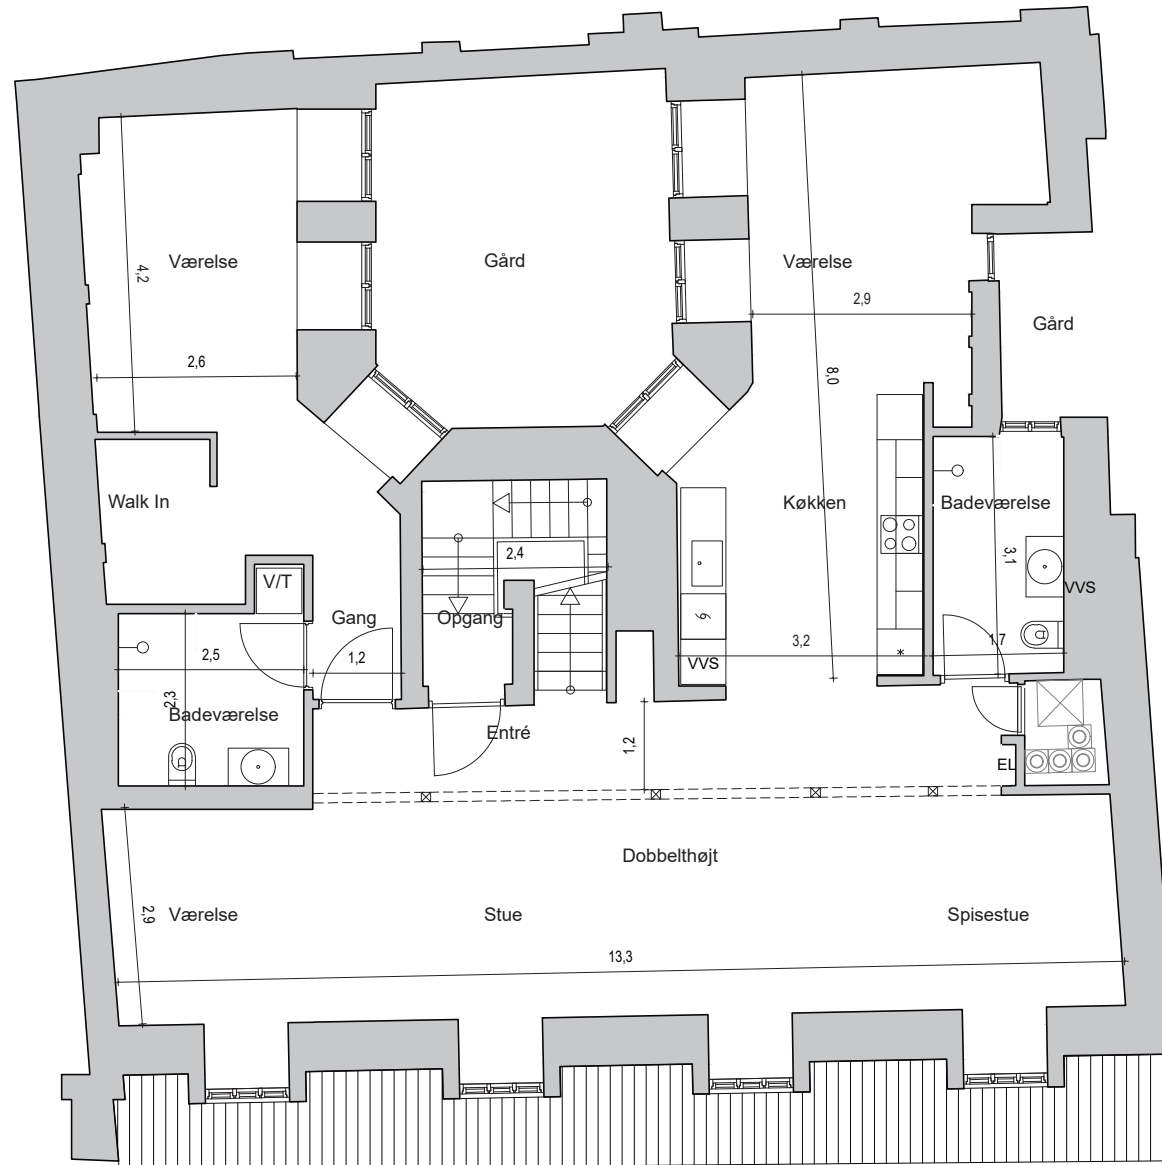

Store Strandstræde 14

Dato: 08.11.2017

PFA
EJENDOMME

THYLANDER GRUPPEN

LARS GITZ ARCHITECTS
ARCHITECTS M.A.A. DESIGNERS M.D.D.

Store Strandstræde 14, 4. sal
1255 København K

Mål: 1:100
Bruttoareal: 177 m²

-  * Køle - fryseskab
-  Komfur - Ovn
-  Overskabe
-  Opvaskemaskine
-  V/T Vaskemaskine - Tørretumbler

Indvendige mål er vejledende

Store Strandstræde 14

Dato: 08.11.2017

PFA
EJENDOMME

THYLANDER GRUPPEN

LARS GITZ ARCHITECTS
ARCHITECTS M.A.A. DESIGNERS M.D.D.

Store Strandstræde 14, 4. sal - Tagterasse
1255 København K

Mål: 1:100
Tagplan
Bruttoareal: 177m²
Tagterasse: 81 m²

Indvendige mål er vejledende